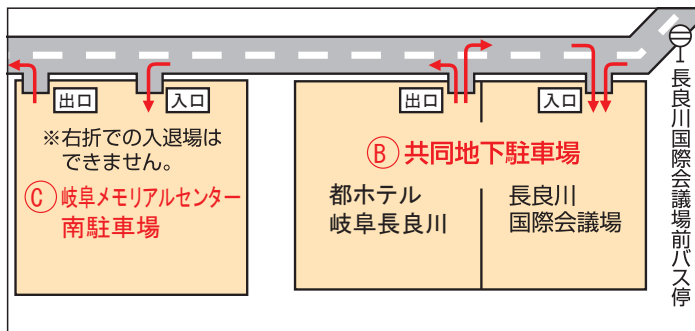

# Parking 駐車場

駐車場名	駐車台数	料 金	利用時間	備 考
① 長良ヶ丘駐車場	20台	無 料	8:00~21:30	イベント開催時間に合わせて変更あり
② 長良川国際会議場 都ホテル岐阜長良川 共同地下駐車場	189台	30分 100円	24時間	車高制限2.1m
③ 岐阜 メモリアルセンター 南駐車場	普通車 269台 バス 14台	普通車 3時間まで 100円 以降30分ごとに100円加算 バス 1回1,000円	9:00~21:00 バスは 予約制です	・イベント開催時間に 合わせて変更 あり。 ・右折での入退場 はできません。